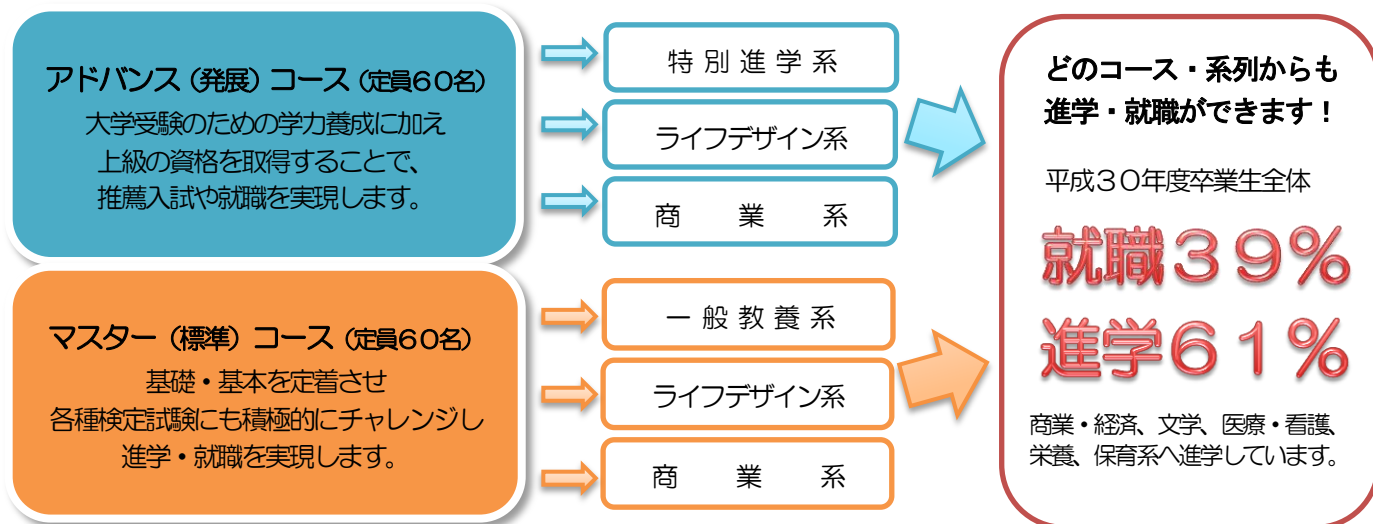

※各中学校を通してお申し込みください。

特色化選抜及び推薦入試で合格した場合は、

入学料(5千円) および **施設整備費(組合内: 4万円、組合外: 8万円のうち4万円)** が減免となります。

三井中央高校はここが違います！

総合学科なので、自分で科目を選択して学ぶことができます。

個性を生かした主体的な学習により、進路への自覚を深めることができます。

不登校や教室に入れないお子様を抱え、進路先でお悩みの方。