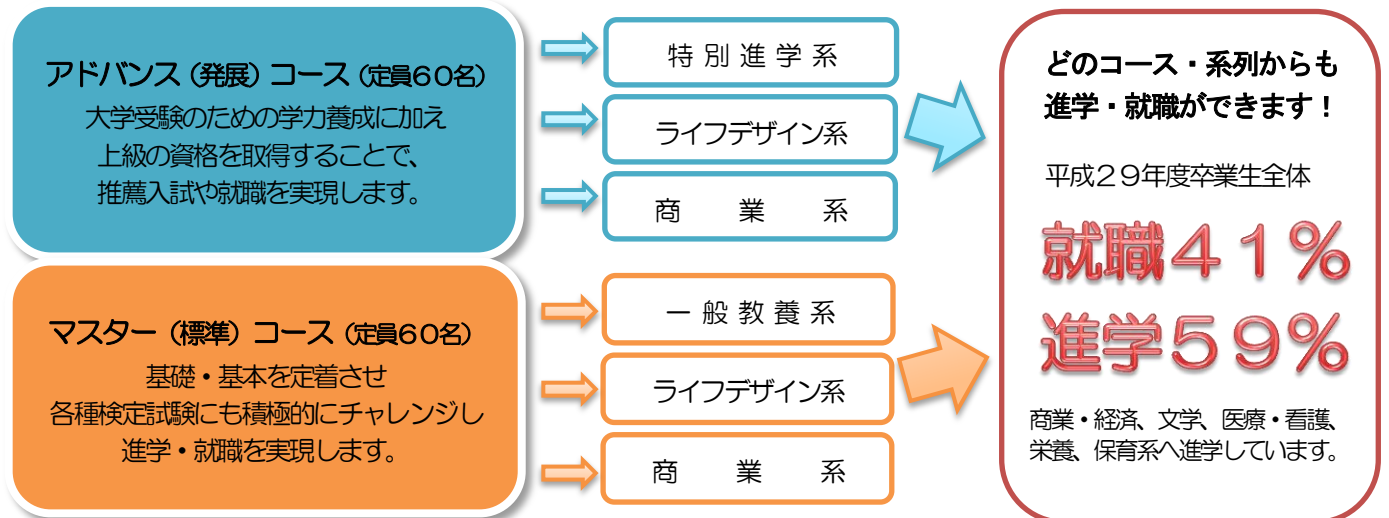

保護者の皆様へ

三井中央高校は 「あたたかさ」と「礼法」を大切にする公立女子高です！

三井中央高校はここが違います！

1. 学区の制限はありませんので、どこからでも受験可能です。
2. 一般入試は、県立・市立高校と別の日程ですから、併願可能です。
3. 特色化選抜および推薦入試で合格した場合は、**入学料**および**施設整備費**が**減免**となります。

昨年度からの主な変更点 ⇒ **特色化選抜** を実施します。

※特色化選抜受検希望の方は体験入学の参加、もしくは下記のいずれかの講座を受講する必要があります。

- ① ファーストステージ講座 11月17日(土)
- ② 中学生資格マスター講座 10月20日(土)から12月15日まで 毎週土曜日
- ③ 文化祭での体験講座 12月 8日(土)

特色化選抜及び推薦入試で合格した場合は、

入学料(5千円)および**施設整備費**(組合内:4万円、組合外:8万円のうち4万円)が**減免**となります。

三井中央高校はここが違います！

総合学科なので、自分で科目を選択して学ぶことができます。

個性を生かした主体的な学習により、進路への自覚を深めることができます。

不登校や教室に入れぬお子様を抱え、進路先でお悩みの方。

本校はお子様を全力でサポートする体制を整えていますので、気軽にご相談ください。

お問い合わせ先

久留米市外三市町高等学校組合立 三井中央高等学校

〒830-1113 久留米市北野町中3050番地1 TEL 0942-78-2121 FAX 0942-78-2552

ホームページ <http://www.miichuo.jp>